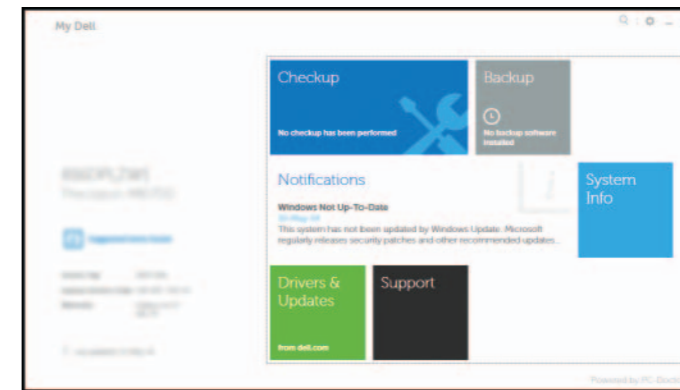

My Dell

Dell Saya | Mi Dell
جهاز Dell الخاص بي