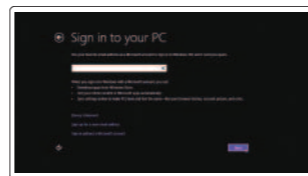

2 Finish Windows setup

Tuntaskan penataan Windows | Finalice la configuración de Windows
إنهاء إعداد Windows

Enable security and updates

Aktifkan keamanan dan pembaruan
Activar seguridad y actualizaciones
تمكين الأمان والتحديثات

Connect to your network

Sambungkan ke jaringan Anda
Conectar a la red
التوصيل بالشبكة

NOTE: If you are connecting to a secured wireless network, enter the password for the wireless network access when prompted.

ملاحظة: في حالة اتصالك بشبكة لاسلكية مؤمنة، أدخل كلمة المرور لوصول الشبكة اللاسلكية عند مطالبتك.

Sign in to your Microsoft account or create a local account

Masuk ke akun Microsoft Anda atau buat akun lokal